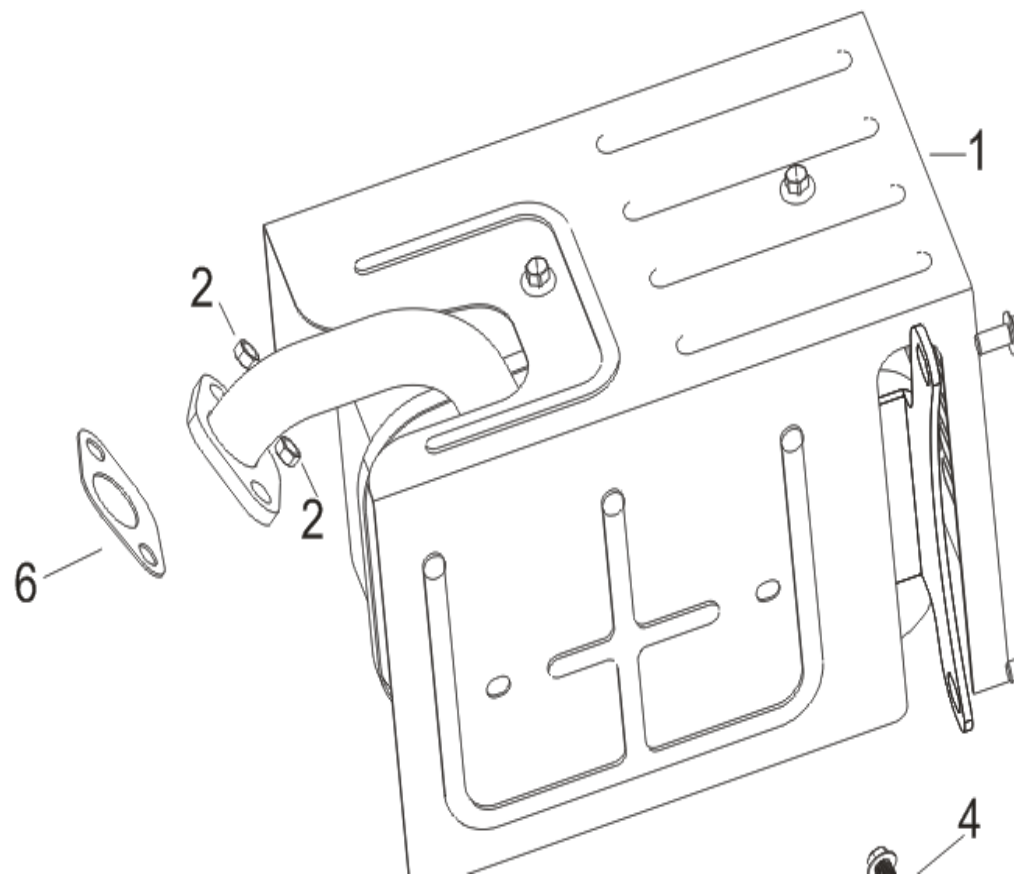

F10 MUFFLER ASSY.

No.	ID Zboží	Název
F10-1	G1810G0508000	MUFFLER ASSY
F10-2	G900508000010	NUT
F10-6	G1801E0101000	GASKET, EXHAUST OUTLET