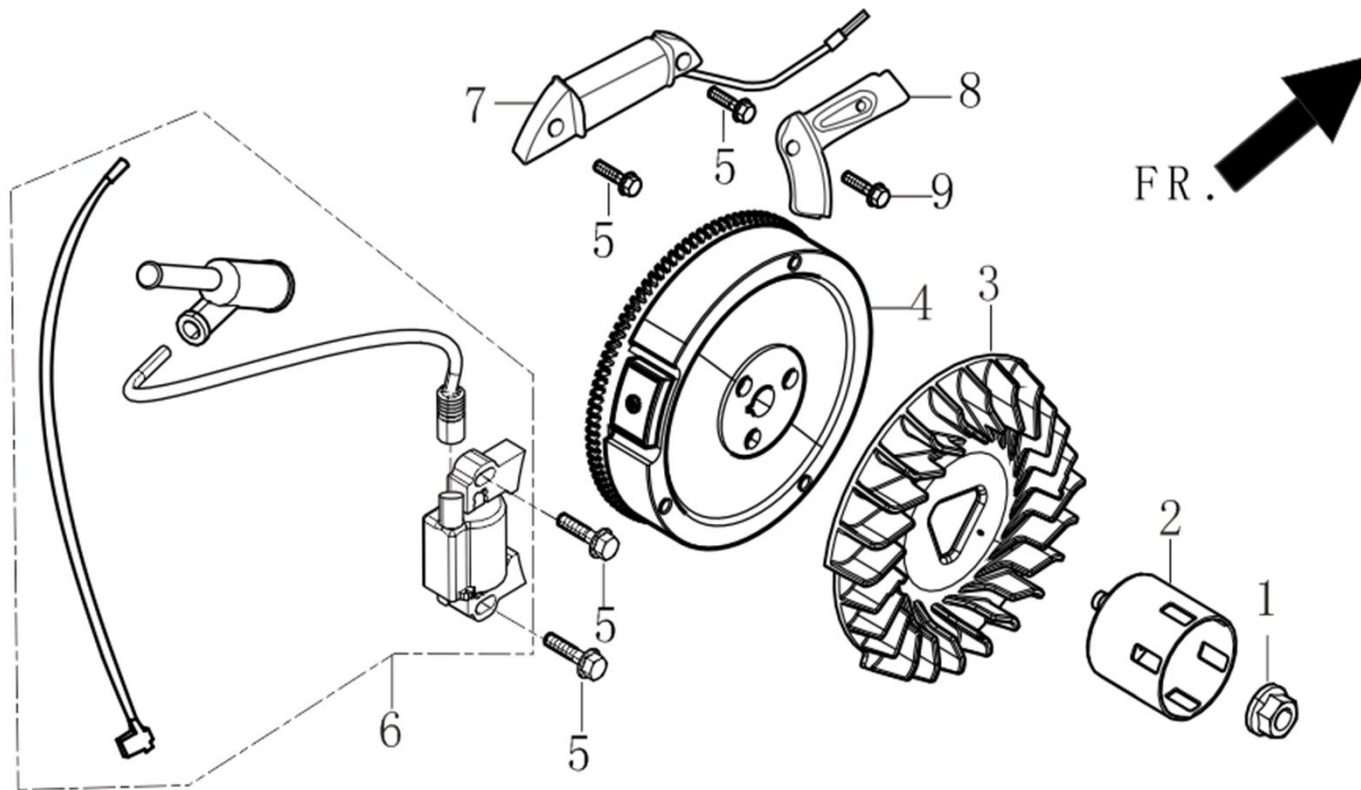

FIG.12 FLYWHEEL / IMPELLER / STARTER PULLEY / IGNITION COIL (E12)

No.	ID Zboží	Název
E12-1	G910216000010	NUT, FLYWHEEL
E12-2	G2802E0201000	PULLEY, STARTER
E12-3	G1935E0202000	IMPELLER
E12-4	G1351E0203000	flywheel
E12-5	G900106028010	Bolts
E12-6	G1506E0201000	Ignition coils
E12-7	G1557E0201000	FLYWHEEL SUBASSEMBLY
E12-8	G1577E0201010	COIL, IGNITION
E12-9	G900106012010	BOLT