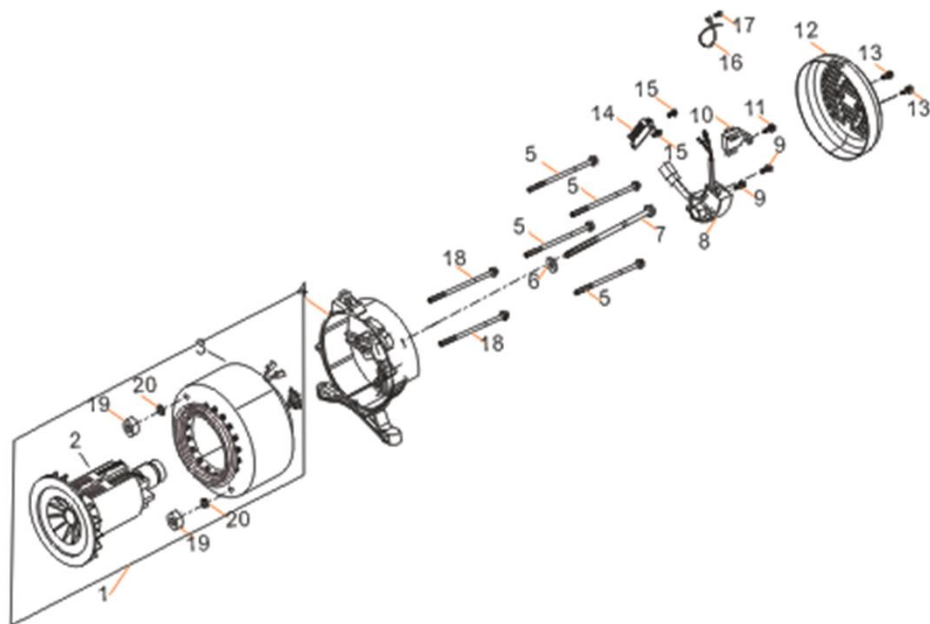

FIG.16 MOTOR (E16)

No.	ID Zboží	Název
E16-1	G3130G0718000	MOTOR ASSY
E16-4	G3021G0201000	BRACKET, MOTOR
E16-5	G910106200010	BOLT
E16-6	G9041G0701010	WASHER
E16-7	G910110285010	BOLT
E16-8	G3060G0709000	REGULATOR, VOLTAGE
E16-9	G900105016010	BOLT
E16-10	G3307G0101000	Carbon brush
E16-11	G900105016010	BOLT
E16-12	G3022G0201H20	COVER , MOTOR TAIL
E16-13	G900105010040	BOLT
E16-14	G3594G0101000	Wiring board
E16-15	G900105016010	BOLT
E16-16	G9072G0101000	BANDAGE
E16-17	G900105016010	BOLT