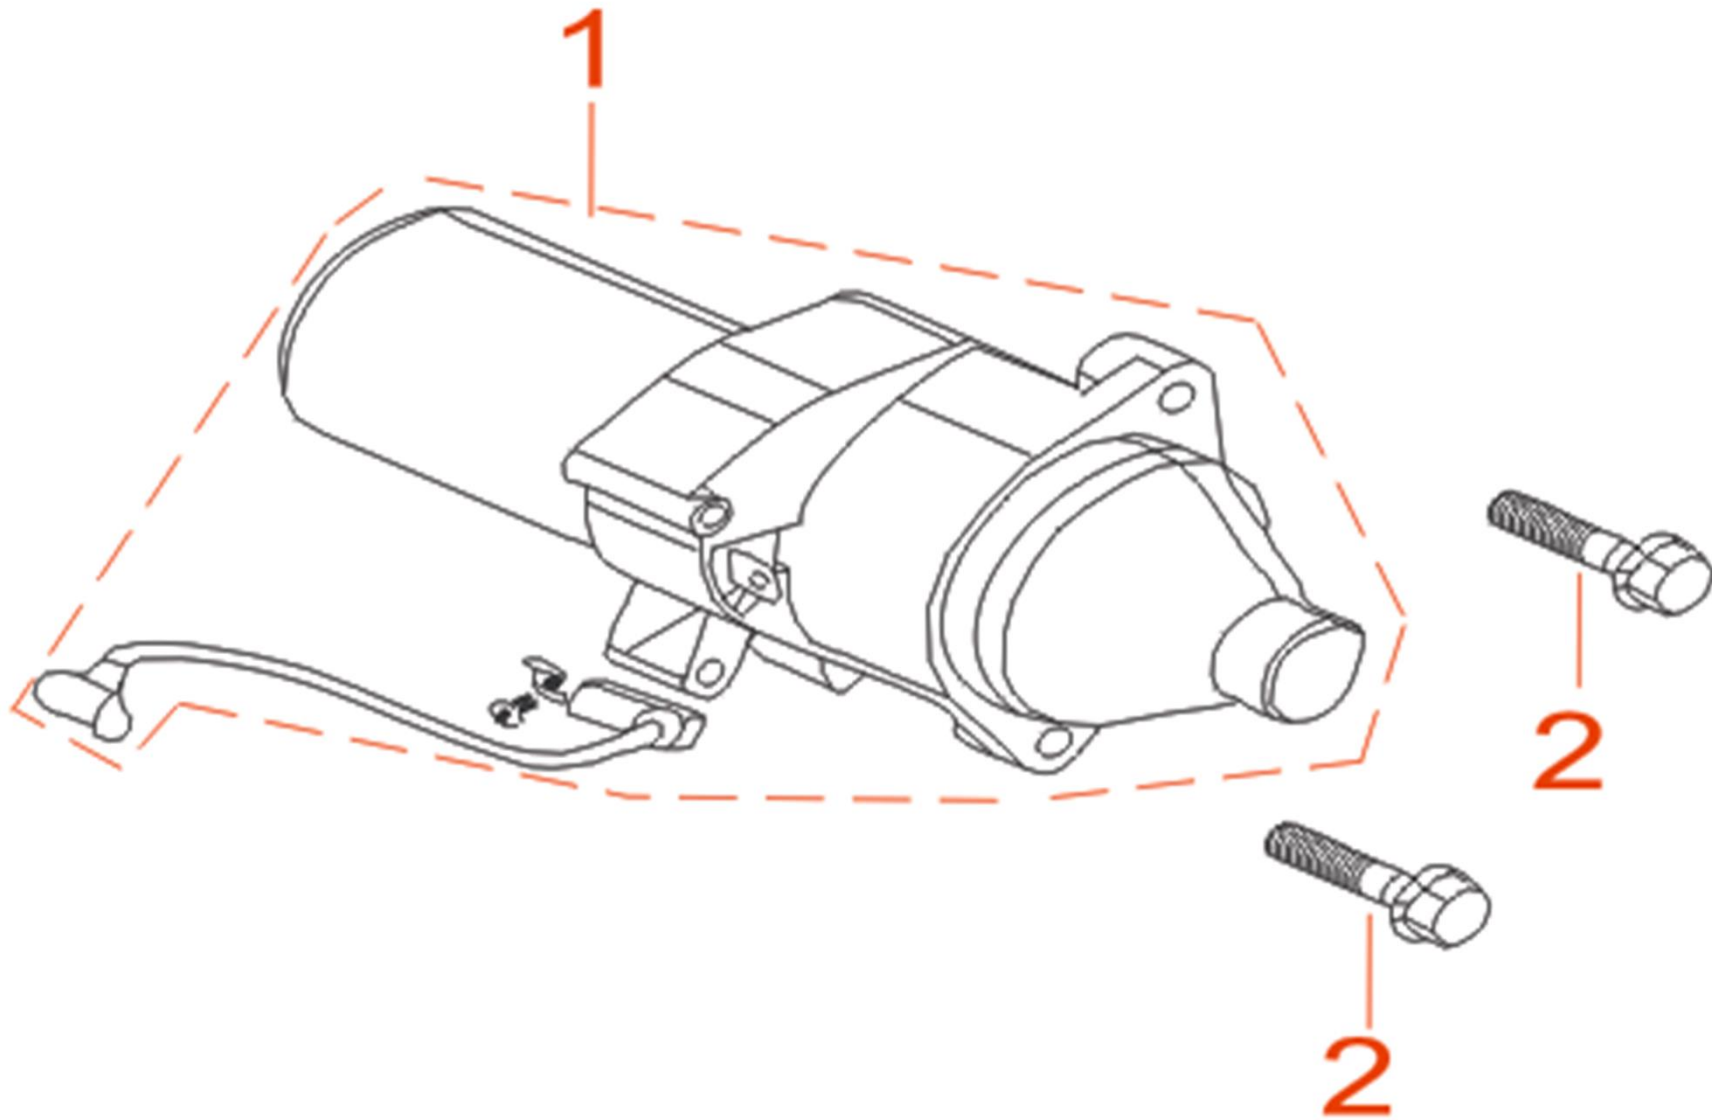

FIG.17 7STARTING MOTOR (E17)

No.	ID Zboží	Název
E17-1	G1580E0201000	starter motor assembly
E17-2	G900108035010	Bolts